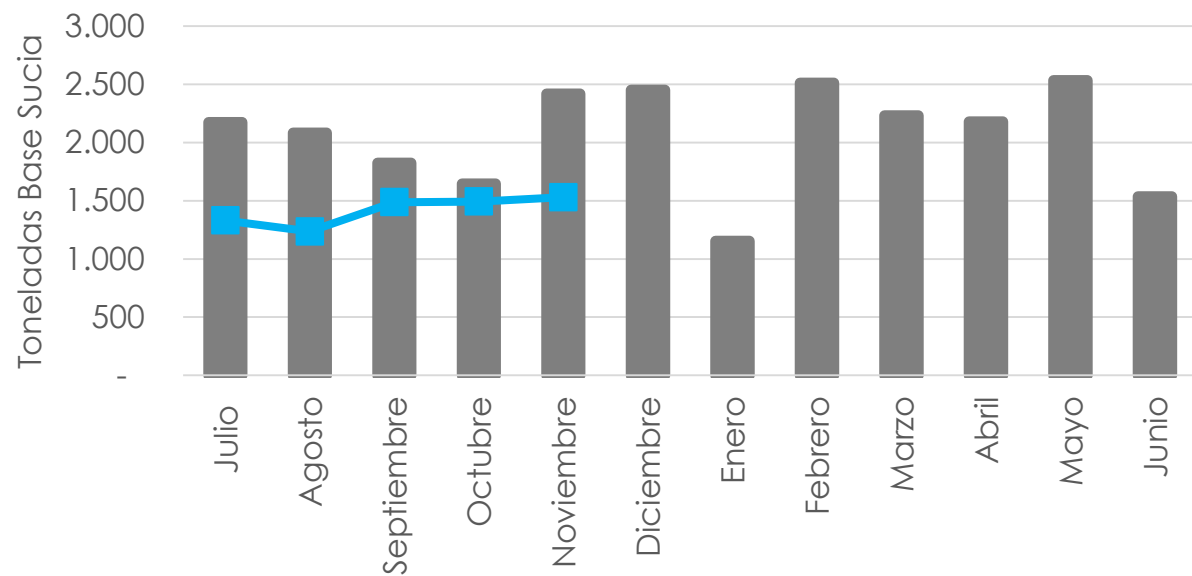

Exportación de lana (en toneladas Base Sucia)

1.530

Noviembre 2023

▼37%

Var. interanual
Noviembre 2023 vs 2022

7.080

Jul.23- Nov. 2023

▼30%

Var. Jul. 23- Noviembre 23
vs Jul. 22 – Noviembre 22

Composición de las exportaciones (en toneladas Base Sucia)

Composición de las exportaciones (en toneladas Base Sucia)

(en toneladas Base Sucia)

Julio/Noviembre Zafra 2022/2023