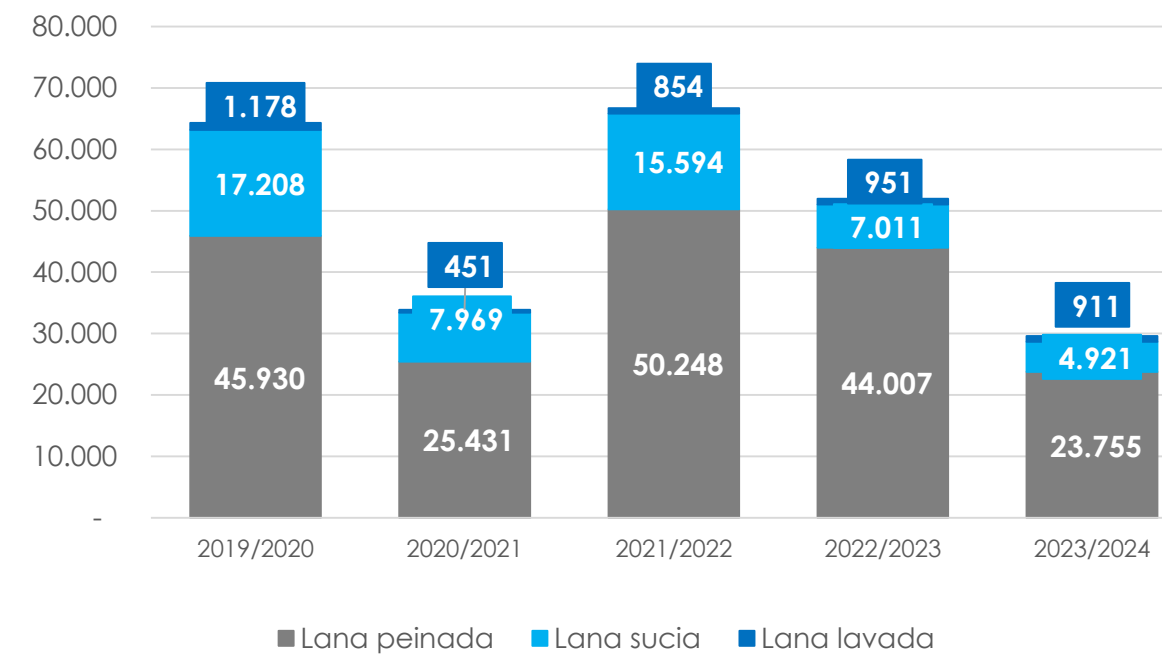

Var. Jul. 23- Noviembre 23
vs Jul. 22 – Noviembre 22

Composición de las exportaciones (en toneladas Base Sucia)

Composición de las exportaciones (en toneladas Base Sucia)

(en toneladas Base Sucia)

Julio/Noviembre Zafra 2022/2023

Julio/Noviembre Zafra 2023/2024

Composición de las exportaciones (en miles de USD)

(en miles de USD)

Exportación de lana (en miles de USD)

5.756

Noviembre 2023

▼52%

Var. interanual
Noviembre 2023 vs 2022