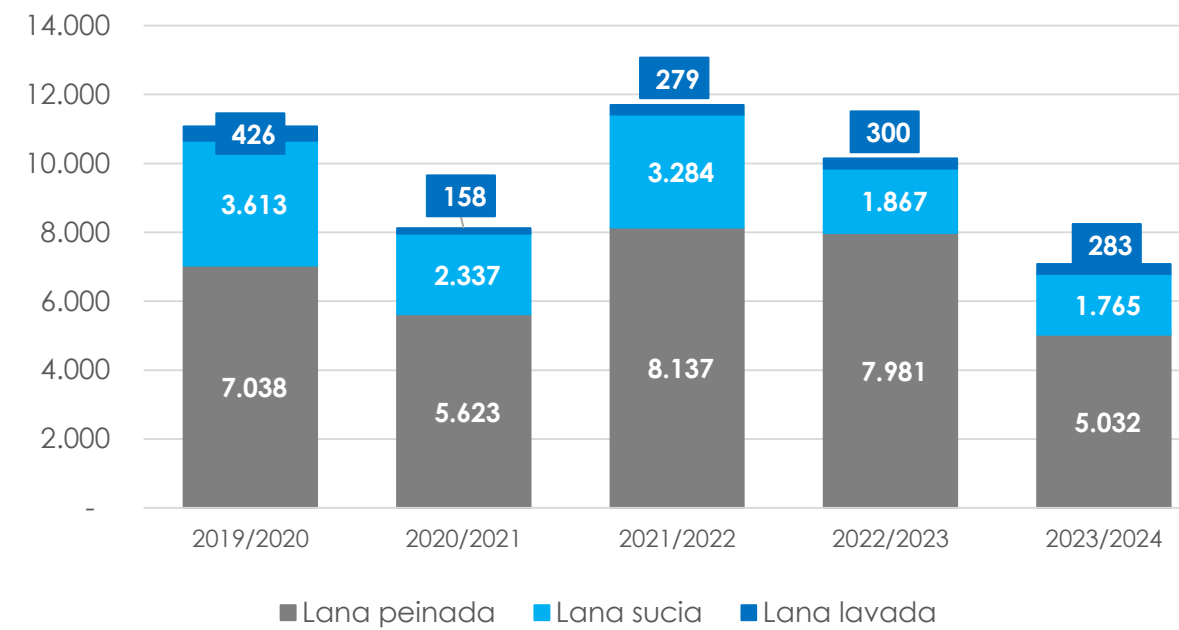

Exportación de lana (en toneladas Base Sucia)

1.530

Noviembre 2023

▼37%

Var. interanual
Noviembre 2023 vs 2022

7.080

Jul.23- Nov. 2023

▼30%

Var. Jul. 23- Noviembre 23
vs Jul. 22 – Noviembre 22

Composición de las exportaciones (en toneladas Base Sucia)

Composición de las exportaciones (en toneladas Base Sucia)

(en toneladas Base Sucia)

Julio/Noviembre Zafra 2022/2023